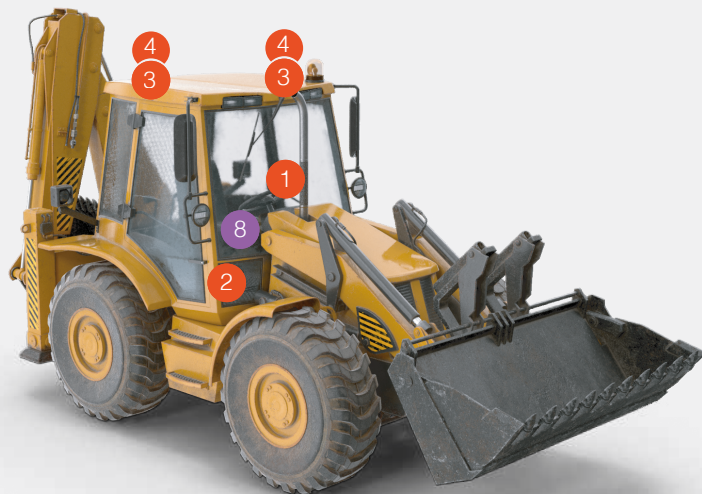

Brigade

Pala gommata con escavatore posteriore

Soluzioni di sicurezza consigliate

Di quali prodotti per pale gommate con escavatore posteriore ho bisogno?

1 Monitor AHD da 7"

BE-870HM : 6380
2 ingressi telecamera, AHD,
garanzia di 5 anni

5 Telecamera AHD

BE-8100C - 25fps (PAL) : 6408
AHD, 1080p, con
classificazione IP69K, 5 anni di
garanzia

6 Radar Programmabile

BS-8100 : 7135
77GHz, IP69K, 3 anni di
garanzia

Anteriore

Posteriore

Brigade

Brigade Elettronica srl
Corso Trapani, 16, 10139 Torino TO, Italy