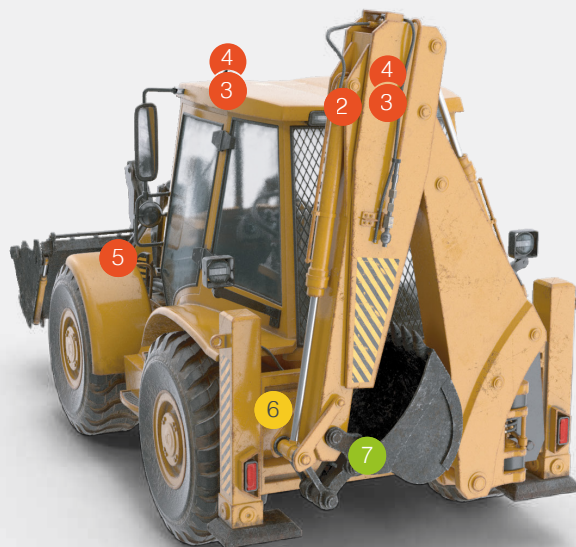

Brigade

Pala gommata con escavatore posteriore

Soluzioni di sicurezza consigliate

Di quali prodotti per pale gommate con escavatore posteriore ho bisogno?

1 Monitor AHD da 7"

BE-870HM : 6380
2 ingressi telecamera, AHD,
garanzia di 5 anni

5 Telecamera AHD

BE-8100C - 25fps (PAL) : 6408
AHD, 1080p, con
classificazione IP69K, 5 anni di
garanzia

6 Radar Programmabile

BS-8100 : 7135
77GHz, IP69K, 3 anni di
garanzia

Anteriore

Posteriore

Brigade

Brigade Elettronica srl
Corso Trapani, 16, 10139 Torino TO, Italy