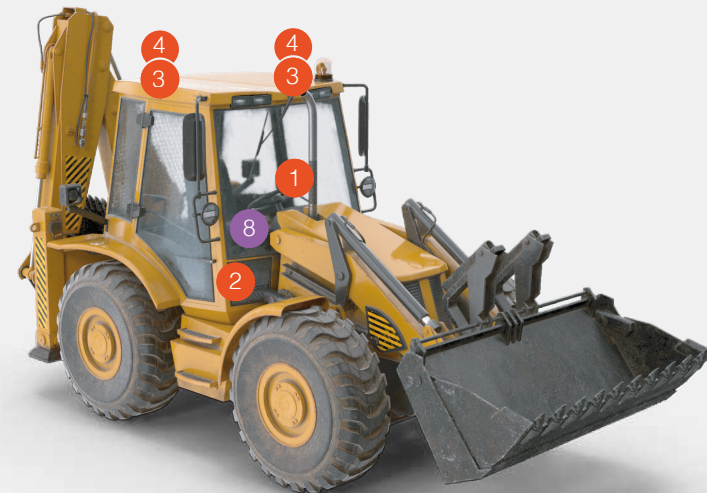

jakie produkty są dedykowane dla koparko-ładowarki?

1 Monitor AHD 7"

BE-870HM : 6380
2 wejścia kamerowe, AHD, 5 lat gwarancji

7 Inteligentny Alarm Cofania White Sound®

SA-BBS-97 : 1399
Samoregulujące, dożywotnia gwarancja

2 Kamera AHD

VBV-3100C - 25fps (PAL) : 7143
Widok w lustrze, 1080p, IP69K, 3 lata gwarancji

8 8-kanałowy mobilny rejestrator cyfrowy

MDR-644
Dysk SSD o pojemności 1 TB lub 2 TB, Wi-Fi i/lub 4G, 3-letnia gwarancja

3 System kamer AHD 360°

BN-360-300 : 5800
Widok 360°, IP69K, HD, 5 lata gwarancji

4 System kamer 360° z AI

VBV-360-1000-AI : 7524
IP69K, HD, 3 lata gwarancji

5 Kamera AHD

BE-8100C - 25fps (PAL) : 6408
AHD, 1080p, z certyfikatem IP69K

6 Programowalny radar

BS-8100 : 7135
77GHz, IP69K, 3 lata gwarancji

Przód