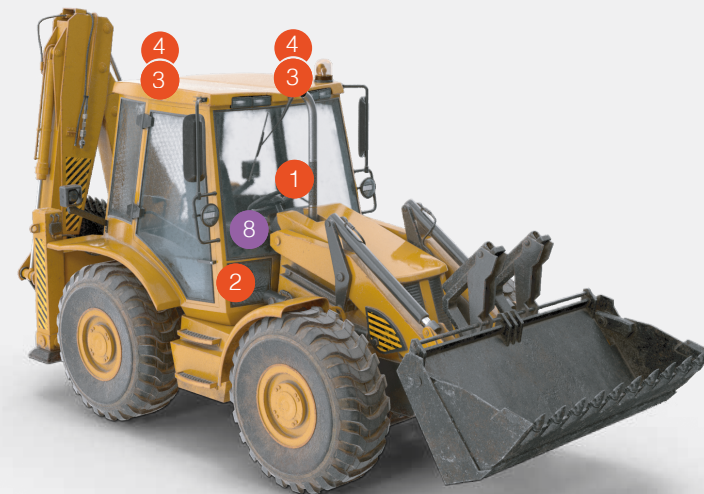

¿Qué productos para retroexcavadoras necesito?

1 Monitor AHD de 7"

BE-870HM : 6380
2 entradas de cámara, AHD, 5 años de garantía

2 Cámara AHD

VBV-3100C - 25fps (PAL) : 7143
Vista en espejo, 1080p, IP69K, 3 años de garantía

3 Sistema de cámaras AHD 360°

BN-360-300 : 5800
Vista de 360°, IP69K, 1080p, 5 años de garantía

4 Sistema de cámara con IA de 360°

VBV-360-1000-AI : 7524
IP69K, HD, 3 años de garantía

5 Cámara AHD

BE-8100C - 25fps (PAL) : 6408
AHD, 1080p, con clasificación IP69K, 5 años de garantía

6 Radar programable

BS-8100 : 7135
77 GHz, IP69K, 3 años de garantía

7 Alarma De Marcha Atrás White Sound®

SA-BBS-97 : 1399
Autoajustable, garantía de por vida

8 Grabadora digital móvil de 8 canales

MDR-644
SSD de 1 TB o 2 TB, wifi y/o 4G
Garantía de 3 años

Frente