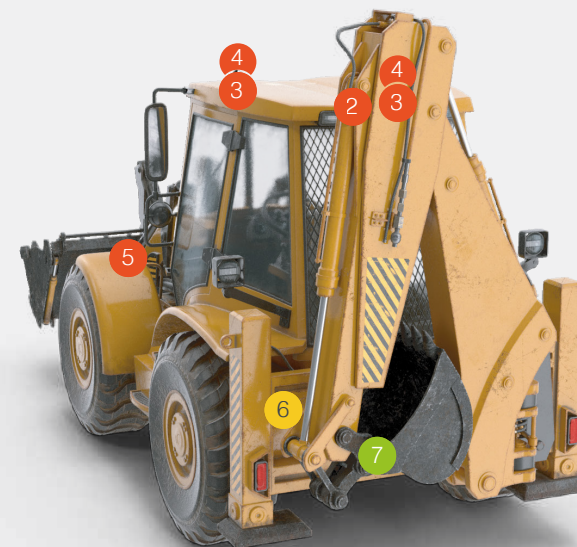

¿Qué productos para retroexcavadoras necesito?

1 Monitor AHD de 7"

BE-870HM : 6380
2 entradas de cámara, AHD, 5 años de garantía

2 Cámara AHD

VBV-3100C - 25fps (PAL) : 7143
Vista en espejo, 1080p, IP69K, 3 años de garantía

3 Sistema de cámaras AHD 360°

BN-360-300 : 5800
Vista de 360°, IP69K, 1080p, 5 años de garantía

4 Sistema de cámara con IA de 360°

VBV-360-1000-AI : 7524
IP69K, HD, 3 años de garantía

5 Cámara AHD

BE-8100C - 25fps (PAL) : 6408
AHD, 1080p, con clasificación IP69K, 5 años de garantía

6 Radar programable

BS-8100 : 7135
77 GHz, IP69K, 3 años de garantía

7 Alarma De Marcha Atrás White Sound®

SA-BBS-97 : 1399
Autoajustable, garantía de por vida

8 Grabadora digital móvil de 8 canales

MDR-644
SSD de 1 TB o 2 TB, wifi y/o 4G
Garantía de 3 años

Frente

Trasera