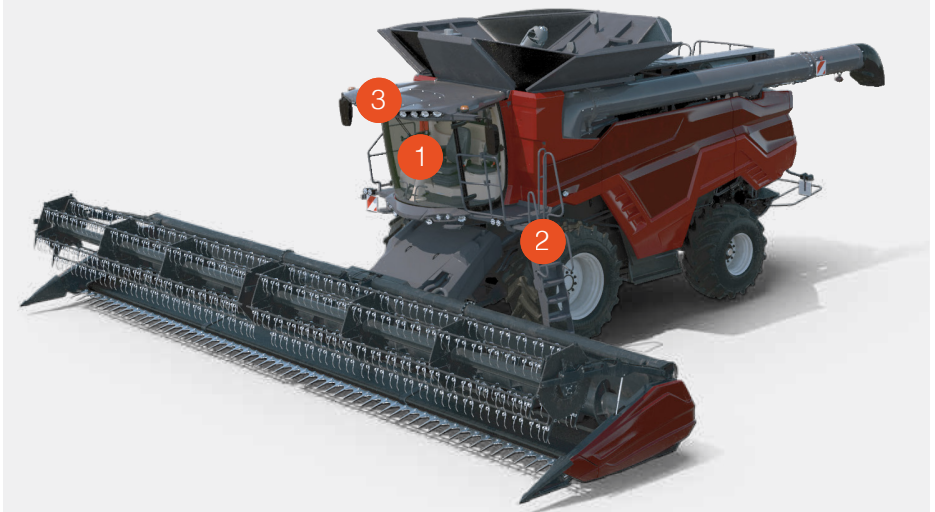

Welche Sicherheitsvorrichtungen benötige ich für Erntemaschinen?

1 7" wasserdichter Quad-Monitor

BE-970WFM : 3560
IP69K, 4 Kameraeingänge, 5 Jahre Garantie

7 Programmierbare Radar

BS-8100 : 7135
77GHz, IP69K, 3 Jahre Garantie

2 AHD-Kamera

VBV-3120C - 25fps (PAL) : 7145
Normale Ansicht, 1080p, IP69K, 3 Jahre Garantie

3 AHD-Kamera

BE-8100C - 25fps (PAL) : 6408
AHD 1080p-Fahrzeugkamera mit Schutzklasse IP69K, 5 Jahre Garantie

4 WDR-Shutter-Kamera

BE-810C - 25fps (PAL) : 1242
WDR, IP69K, 5 Jahre Garantie

5 AHD-Kamera

VBV-3120C - 25fps (PAL) : 7145
Normale Ansicht, 1080p, IP69K, 3 Jahre Garantie

6 White Sound® Smart Rückfahralarm

SA-BBS-97 : 1399
Selbstjustierend, lebenslange Garantie

Vorderseite