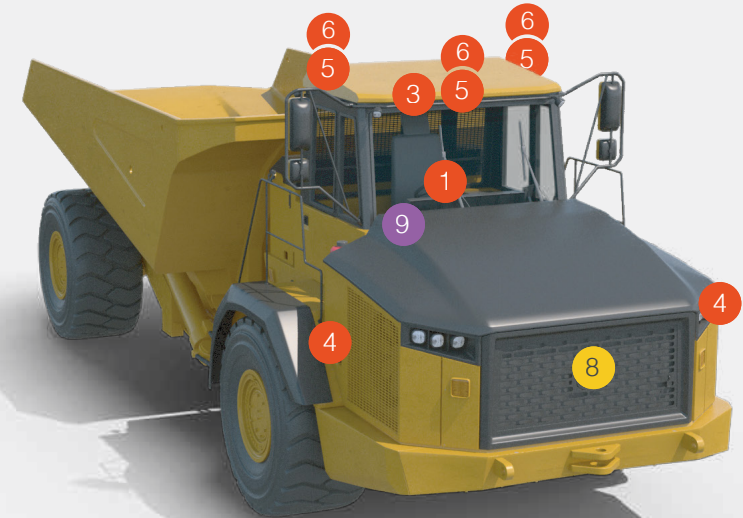

De quel Tombereau Moyen produit ai-je besoin?

1 Moniteur quadruple étanche de 7"

BE-970WFM : 3560
IP69K, 4 entrées caméra, garantie de 5 ans

7 Radar Programmable

BS-8100 : 7135
77GHz, IP69K, Garantie de 3-ans

2 AHD Caméra

BE-8100C - 25fps (PAL) : 6408
AHD, 1080p certifiée IP69K, garantie 5 ans

8 Radar Programmable

BS-8100 : 7135
77GHz, IP69K, Garantie de 3-ans

3 AHD Caméra

BE-8100C - 25fps (PAL) : 6408
AHD, 1080p certifiée IP69K, garantie 5 ans

9 Enregistreur numérique mobile à 8 canaux

MDR-644
1TB ou 2TB SSD, Wifi et/ou 4G
Garantie de 3-ans

4 AHD Caméra Latérale

VBV-3100C - 25fps (PAL) : 7143
Vue miroir, 1080p, IP69K, Garantie de 3-ans

5 Système de caméra 360° AHD

BN-360-300 : 5800
Vue à 360°, IP69K, HD, Garantie de 5-ans

6 Système de caméra 360° IA

VBV-360-1000-AI : 7524
IP69K, HD, Garantie de 3-ans

Avant