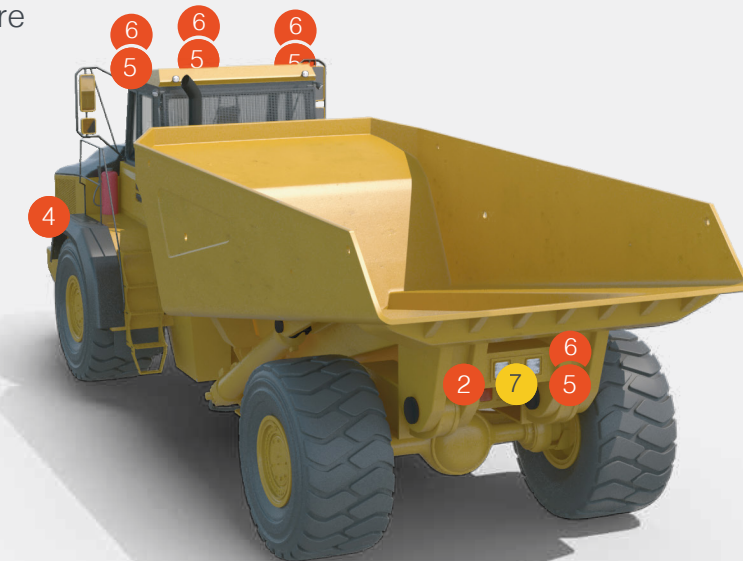

De quel Tombereau Moyen produit ai-je besoin?

1 Moniteur quadruple étanche de 7"

BE-970WFM : 3560
IP69K, 4 entrées caméra, garantie de 5 ans

7 Radar Programmable

BS-8100 : 7135
77GHz, IP69K, Garantie de 3-ans

2 AHD Caméra

BE-8100C - 25fps (PAL) : 6408
AHD, 1080p certifiée IP69K, garantie 5 ans

8 Radar Programmable

BS-8100 : 7135
77GHz, IP69K, Garantie de 3-ans

3 AHD Caméra

BE-8100C - 25fps (PAL) : 6408
AHD, 1080p certifiée IP69K, garantie 5 ans

9 Enregistreur numérique mobile à 8 canaux

MDR-644
1TB ou 2TB SSD, Wifi et/ou 4G
Garantie de 3-ans

4 AHD Caméra Latérale

VBV-3100C - 25fps (PAL) : 7143
Vue miroir, 1080p, IP69K, Garantie de 3-ans

5 Système de caméra 360° AHD

BN-360-300 : 5800
Vue à 360°, IP69K, HD, Garantie de 5-ans

6 Système de caméra 360° IA

VBV-360-1000-AI : 7524
IP69K, HD, Garantie de 3-ans

Arrière