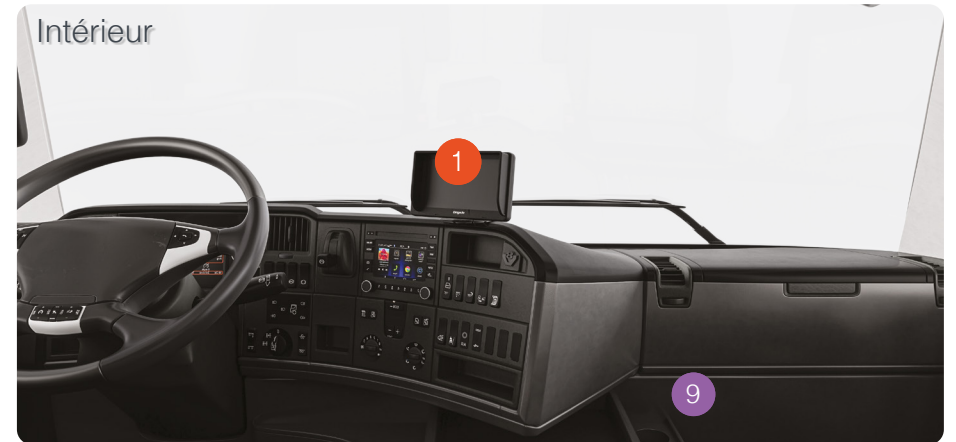

De quel camion porteur produit ai-je besoin?

1 7" AHD Moniteur

VBV-770HM : 5611
1080p, 3 entrées caméra,
Garantie de 3-ans

7 Alarme De Recul White Sound®

SA-BBS-97 : 1399
Auto-ajustable, garantie à vie

2 AHD Caméra

VBV-7100C - 25fps (PAL) : 5466
1080p, IP69K, Garantie de
3-ans

8 Alarme De Recul White Sound®

SA-BBS-97 : 1399
Auto-ajustable, garantie à vie

3 AHD Caméra Latérale

VBV-3120C - 25fps (PAL) : 7145
Affichage normal, 1080p,
IP69K, Garantie de 3-ans

9 Enregistreur numérique mobile à 8 canaux

MDR-644
1TB ou 2TB SSD, Wifi et/ou 4G
Garantie de 3-ans

4 AHD Caméra

BE-8100C - 25fps (PAL) : 6408
AHD, 1080p certifiée IP69K,
garantie 5 ans

Systeme de connexion numérique sans fil

DW-2000-TX : 7088
DW-2000-RX : 7089
IP69K, Garantie de 3-ans

5 AHD Caméra

VBV-7100C - 25fps (PAL) : 5466
1080p, IP69K, Garantie de
3-ans

6 Caméra Dôme AHD

MD-60 - 25fps (PAL) : 5737
IP68, HD, Garantie de 3-ans

Front

Intérieur

Arrière