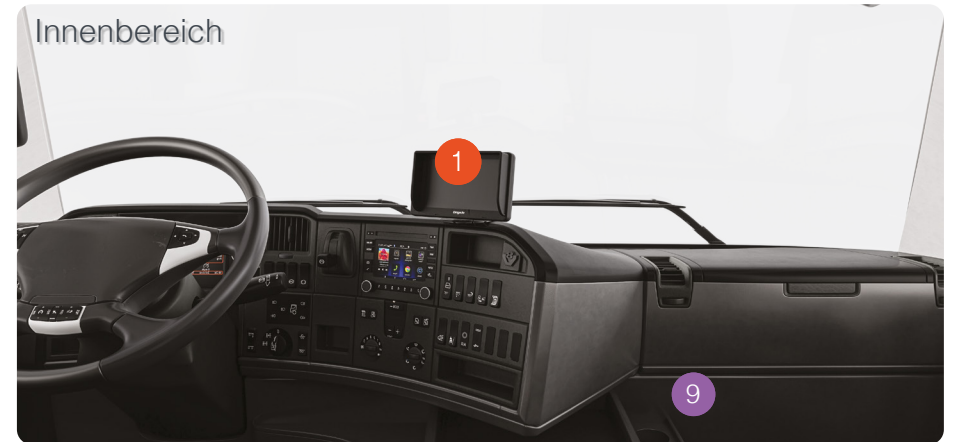

Rückseite

Innenbereich