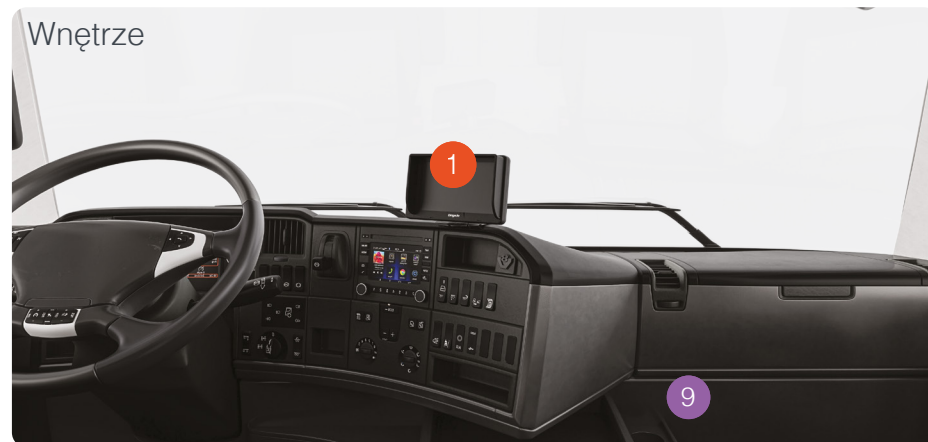

Jakie produkty są dedykowane dla ciężarówki z przyczepą?

1 Monitor AHD 7"

VBV-770HM : 5611
1080p, 3 wejścia kamerowe,
3 lata gwarancji

7 Inteligentny Alarm Cofania White Sound®

SA-BBS-97 : 1399
Samoregulujące, dożywotnia
gwarancja

2 Kamera AHD

VBV-7100C - 25fps (PAL) : 5466
1080p, IP69K, 3 lata gwarancji

8 Inteligentny Alarm Cofania White Sound®

SA-BBS-97 : 1399
Samoregulujące, dożywotnia
gwarancja

3 Kamera AHD

VBV-3120C - 25fps (PAL) : 7145
Widok normalny, 1080p, IP69K,
3 lata gwarancji

9 8-kanałowy mobilny rejestrator cyfrowy

MDR-644
Dysk SSD o pojemności 1 TB lub
2 TB, Wi-Fi i/lub 4G, 3-letnia gwarancja

4 Kamera AHD

BE-8100C - 25fps (PAL) : 6408
AHD, 1080p, z certyfikatem
IP69K

Cyfrowy System Bezprzewodowy

DW-2000-TX : 7088
DW-2000-RX : 7089
IP69K, 3 lata gwarancji

5 Kamera AHD

VBV-7100C - 25fps (PAL) : 5466
1080p, IP69K, 3 lata gwarancji

6 Kamera Kupułkowa AHD

MD-60 - 25fps (PAL) : 5737
IP68, HD, 3 lata gwarancji

Przód

Wnętrze

Tył