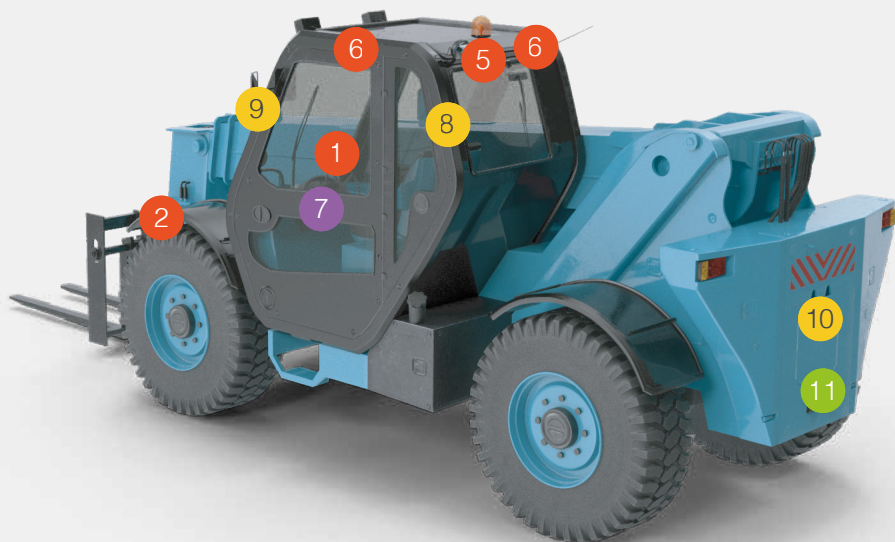

Posteriore